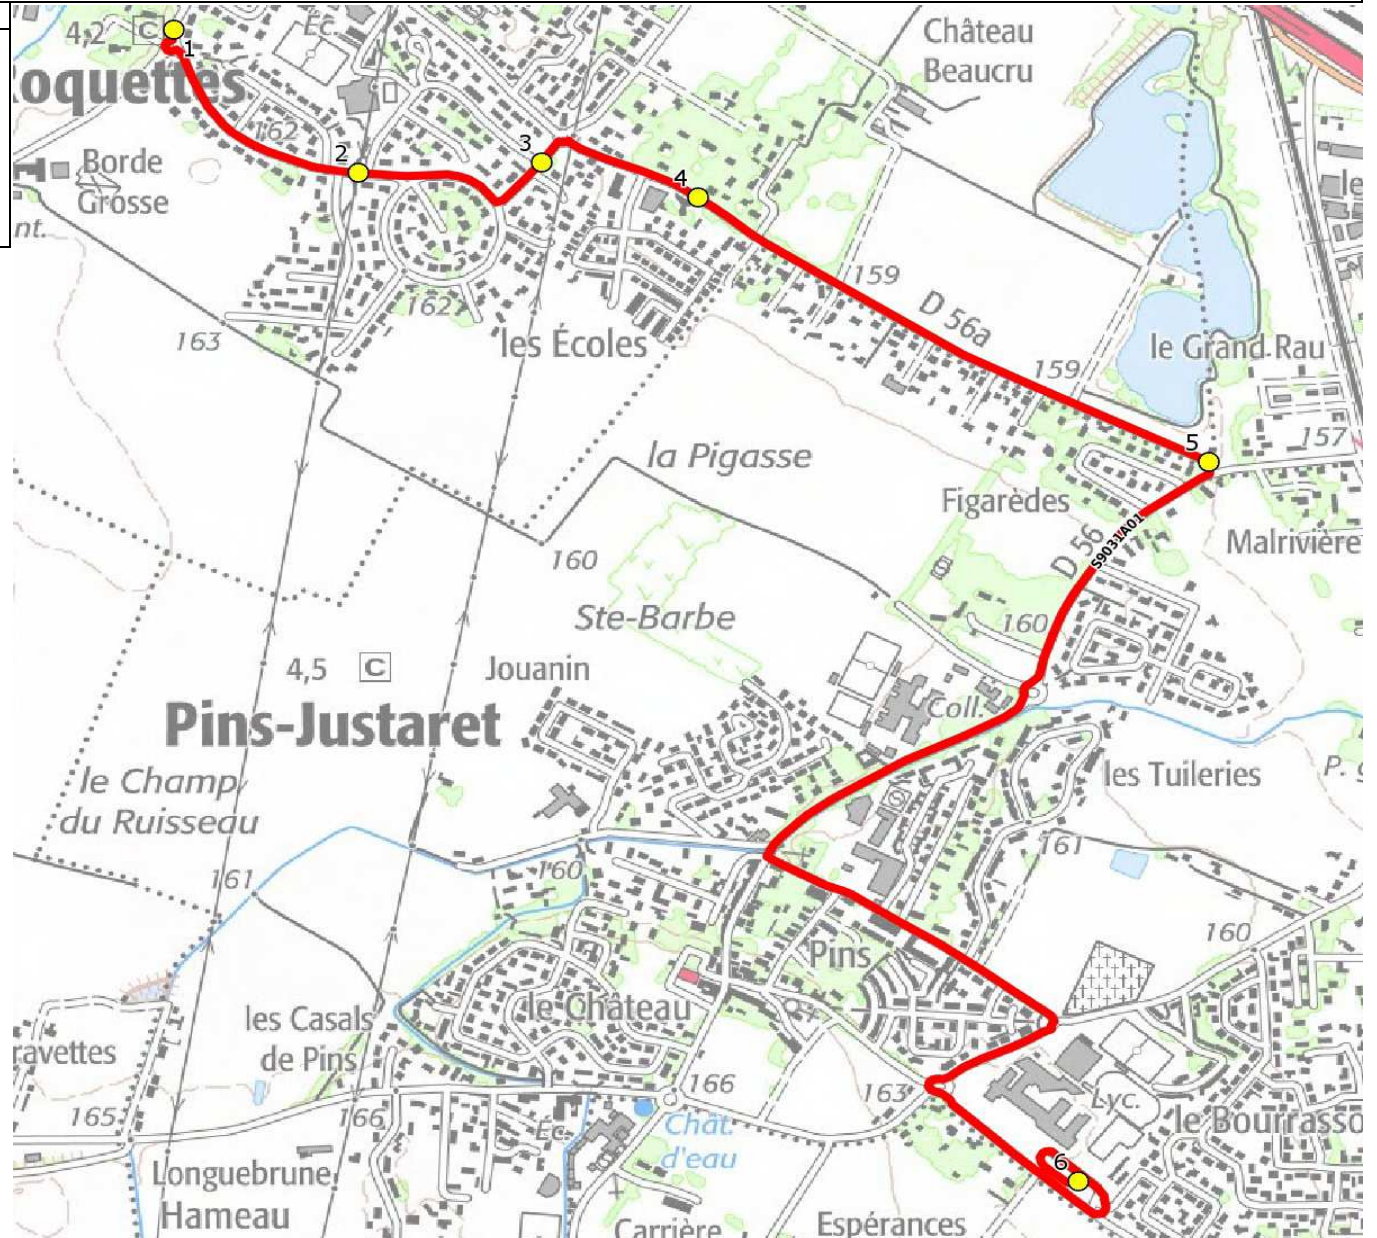

Mise à jour : 28/09/2020

Ligne : ROQUETTES-LYCEE DE PINS JUSTARET

Ligne N° : S9031

Marché (année de notification-durée) : 2015-6

Transporteur : COURET VOYAGES

Km en charge : 4 Km

Nombre de places assises : 63 pl

Sous-traitant :

Année : 2015

ITINERAIRE INDICATIF (ALLER)	LMMJV--
ROQUETTES	
1. ABCDn1022 Aquitaine	07:32
2. ABCDn0699 Aragon	07:34
3. ABCDn0895 Victor Hugo	07:36
4. Av Pyrénées/Ar Beau Cru	07:38
PINS-JUSTARET	
5. Av Roquettes/Av Toulouse/Figarède	07:41
6. Lycée	07:50

Mise à jour : 28/09/2020	Ligne : ROQUETTES-LYCEE DE PINS JUSTARET	Ligne N° : S9031
Marché (année de notification-durée) : 2015-6	Transporteur : COURET VOYAGES	Km en charge : 4 Km
Nombre de places assises : 63 pl	Sous-traitant :	Année : 2015

ITINERAIRE INDICATIF (RETOUR)	LM-JV--	Merc
PINS-JUSTARET		
1. Lycée	18:05	12:10
2. Av Roquettes/Av Toulouse/Figarède	18:14	12:19
ROQUETTES		
3. Av Pyrénées/Ar Beau Cru	18:17	12:22
4. ABCDn0895 Victor Hugo	18:19	12:24
5. ABCDn0699 Aragon	18:21	12:26
6. ABCDn1022 Aquitaine	18:23	12:28