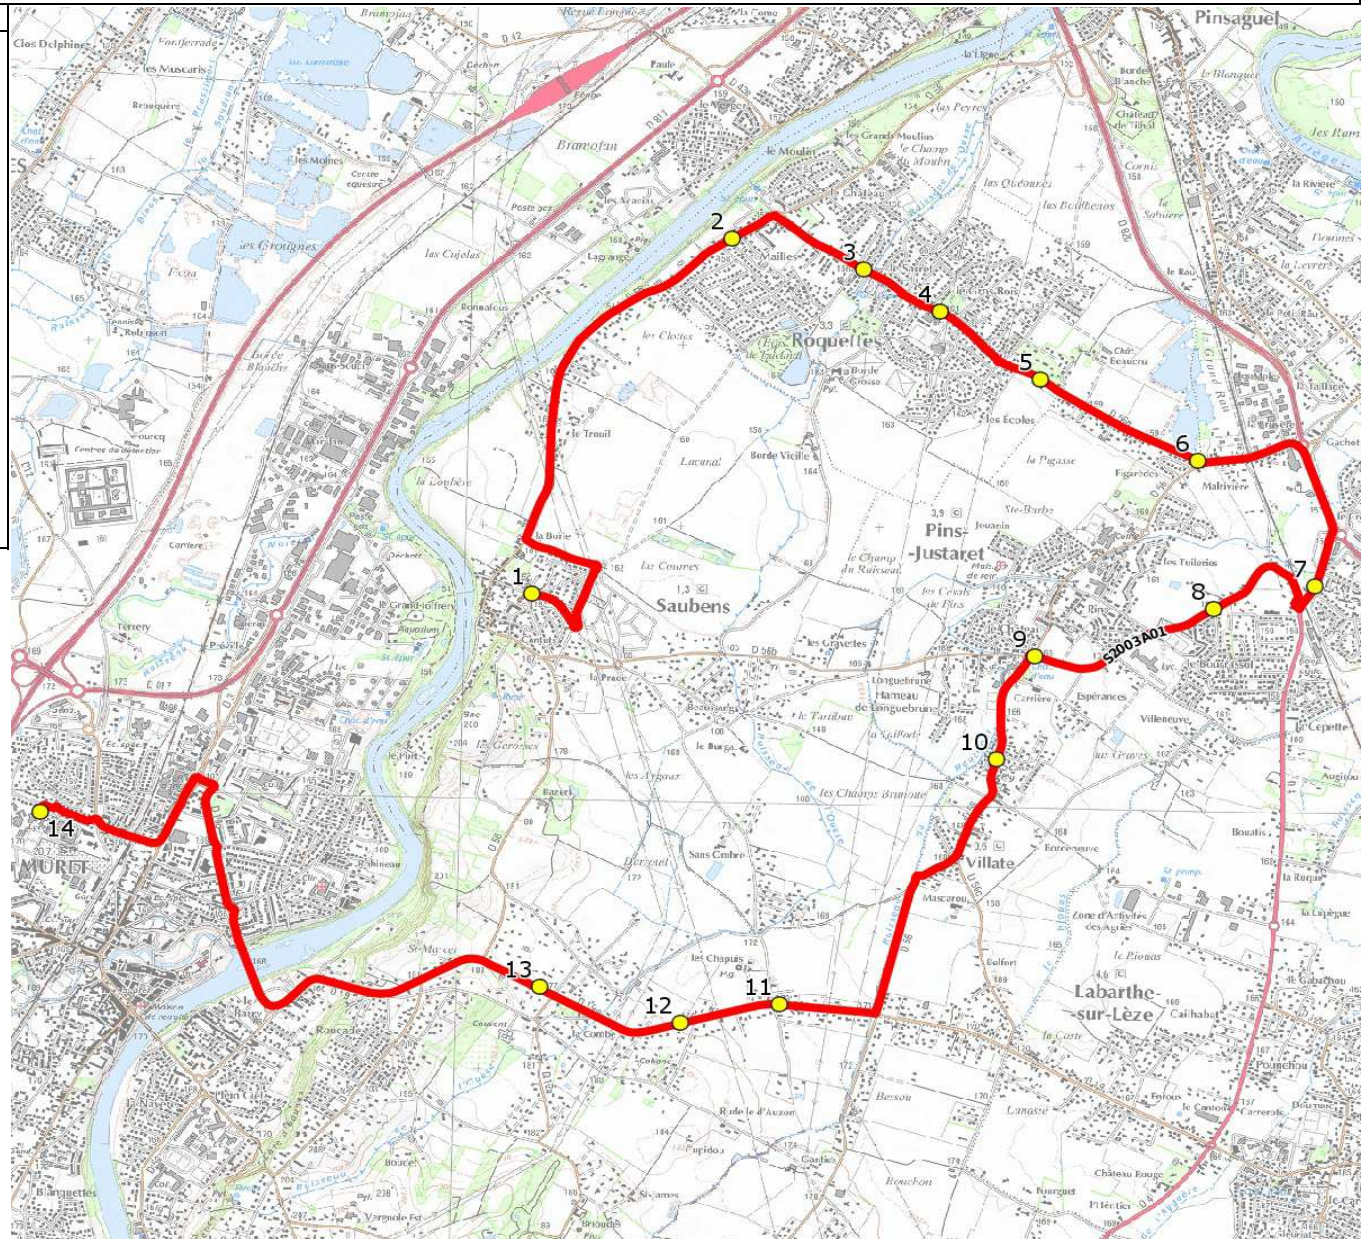

Mise à jour : 11/03/2019

Ligne : SAUBENS-LP MURET

Ligne N° : S2003

Marché (année de notification-durée) : 2014-7

Transporteur : KEOLIS GARONNE

Km en charge : 17 Km

Nombre de places assises : 63 pl

Sous-traitant :

Année : 2013

ITINERAIRE INDICATIF (ALLER)	LMMJV--
SAUBENS	
1. Ecoles	07:10
ROQUETTES	
2. Av Auriol/Ar Château Sud	07:16
3. Av Pyrénées/AB Cimetière	07:19
4. Av Pyrénées/Ar Ecole	07:20
5. Av Pyrénées/Ar Beau Cru	07:22
PINS-JUSTARET	
6. Av Roquettes/Av Toulouse/Figarède	07:24
7. Rte Lézat/Lot Coquelicot/AB	07:28
8. ABCDn1036 L.Cassagne	07:30
9. Ecoles/Rd-pt	07:33
VILLATE	
10. ABCDn0456 Carrière	07:34
MURET	
11. ABCDn0767 Chapuis	07:40
12. Atribus_Cupidou	07:41
13. Atribus_Lespinasse	07:42
14. Lycée/LP Charles de Gaulle	08:00

Mise à jour : 11/03/2019

Ligne : SAUBENS-LP MURET

Ligne N° : S2003

Marché (année de notification-durée) : 2014-7

Transporteur : KEOLIS GARONNE

Km en charge : 19 Km

Nombre de places assises : 63 pl

Sous-traitant :

Année : 2013

ITINERAIRE INDICATIF (RETOUR)	LM-JV--	Merc
MURET		
1. Lycée/LP Charles de Gaulle	17:35	13:30
SAUBENS		
2. Ecoles	17:51	13:46
ROQUETTES		
3. Av Auriol/Ar Château Sud	17:57	13:52
4. Av Pyrénées/AB Cimetière	17:59	13:54
5. Av Pyrénées/Ar Ecole	18:00	13:55
6. Av Pyrénées/Ar Beau Cru	18:02	13:57
PINS-JUSTARET		
7. Av Roquettes/Av Toulouse/Figarède	18:04	13:59
8. Rte Lézat/Lot Coquelicot/AB	18:08	14:03
9. ABCDn1036 L.Cassagne	18:10	14:05
10. Ecoles/Rd-pt	18:13	14:08
VILLATE		
11. ABCDn0456 Carrière	18:14	14:09
MURET		
12. ABCDn0767 Chapuis	18:20	14:15
13. Atribus _Cupidou	18:21	14:16
14. Atribus _Lespinasse	18:22	14:17