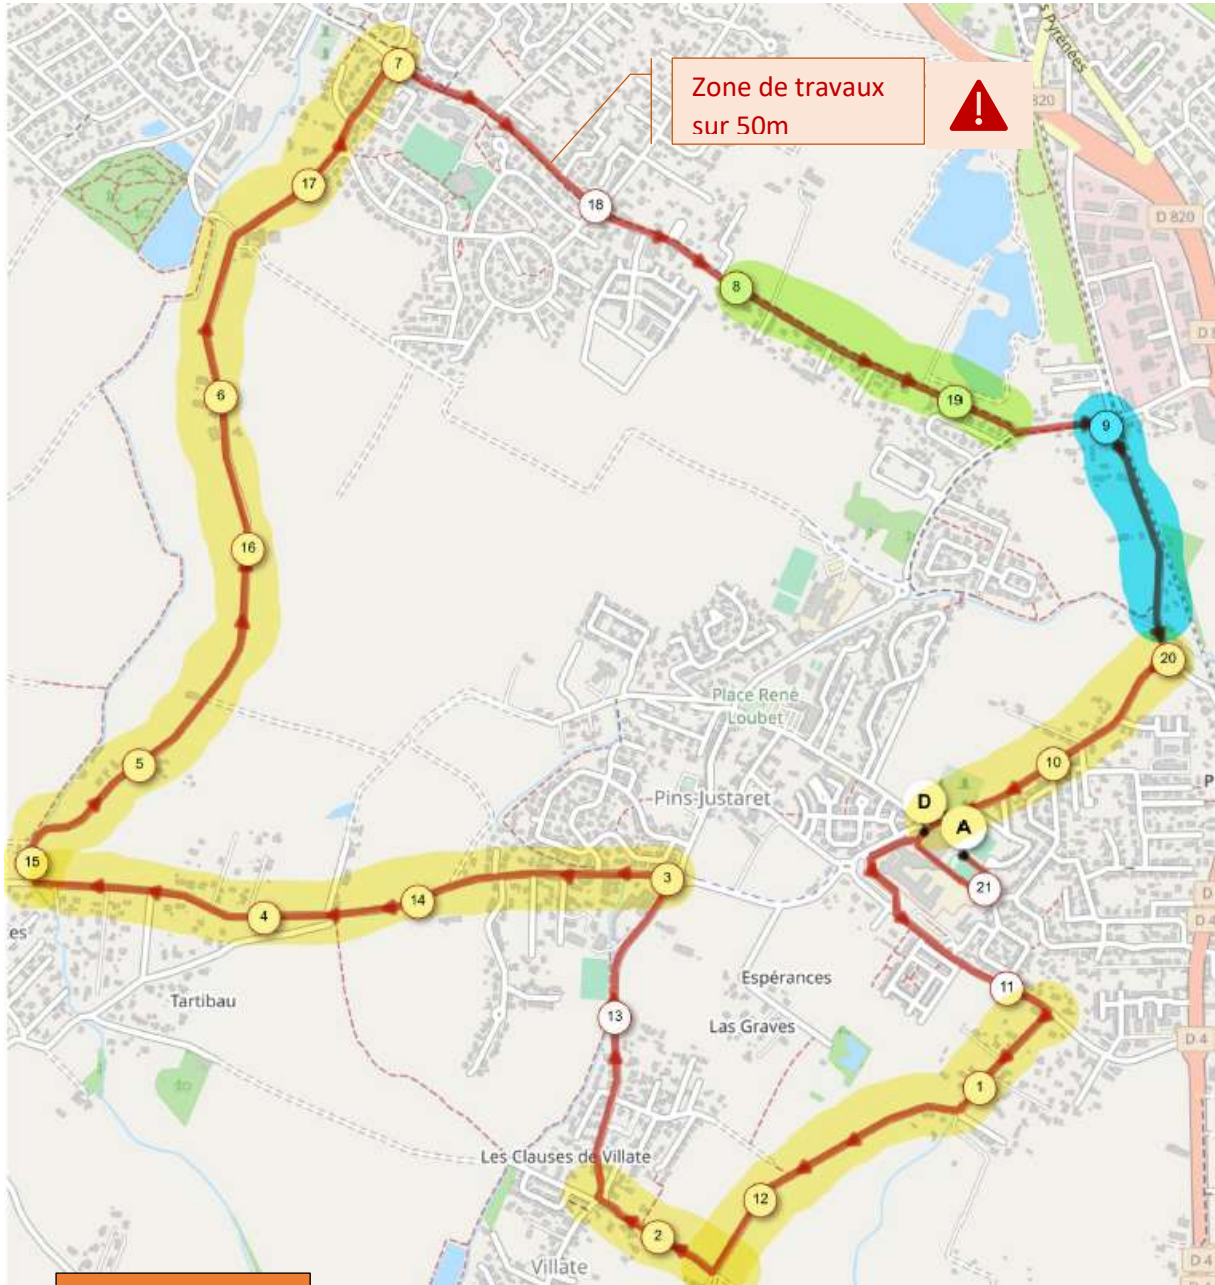

Parcours de la Pins Just'A Pied 2026

! Informations de circulation !

LEGENDE

En JAUNE : Routes dont la circulation est autorisée uniquement dans le sens de la course

En VERT : Piste cyclable

En BLEU : Zone 30 avec circulation résidentielle très limitée

Sans COULEUR : course sur trottoir large majoritairement ou sur le parking du lycée