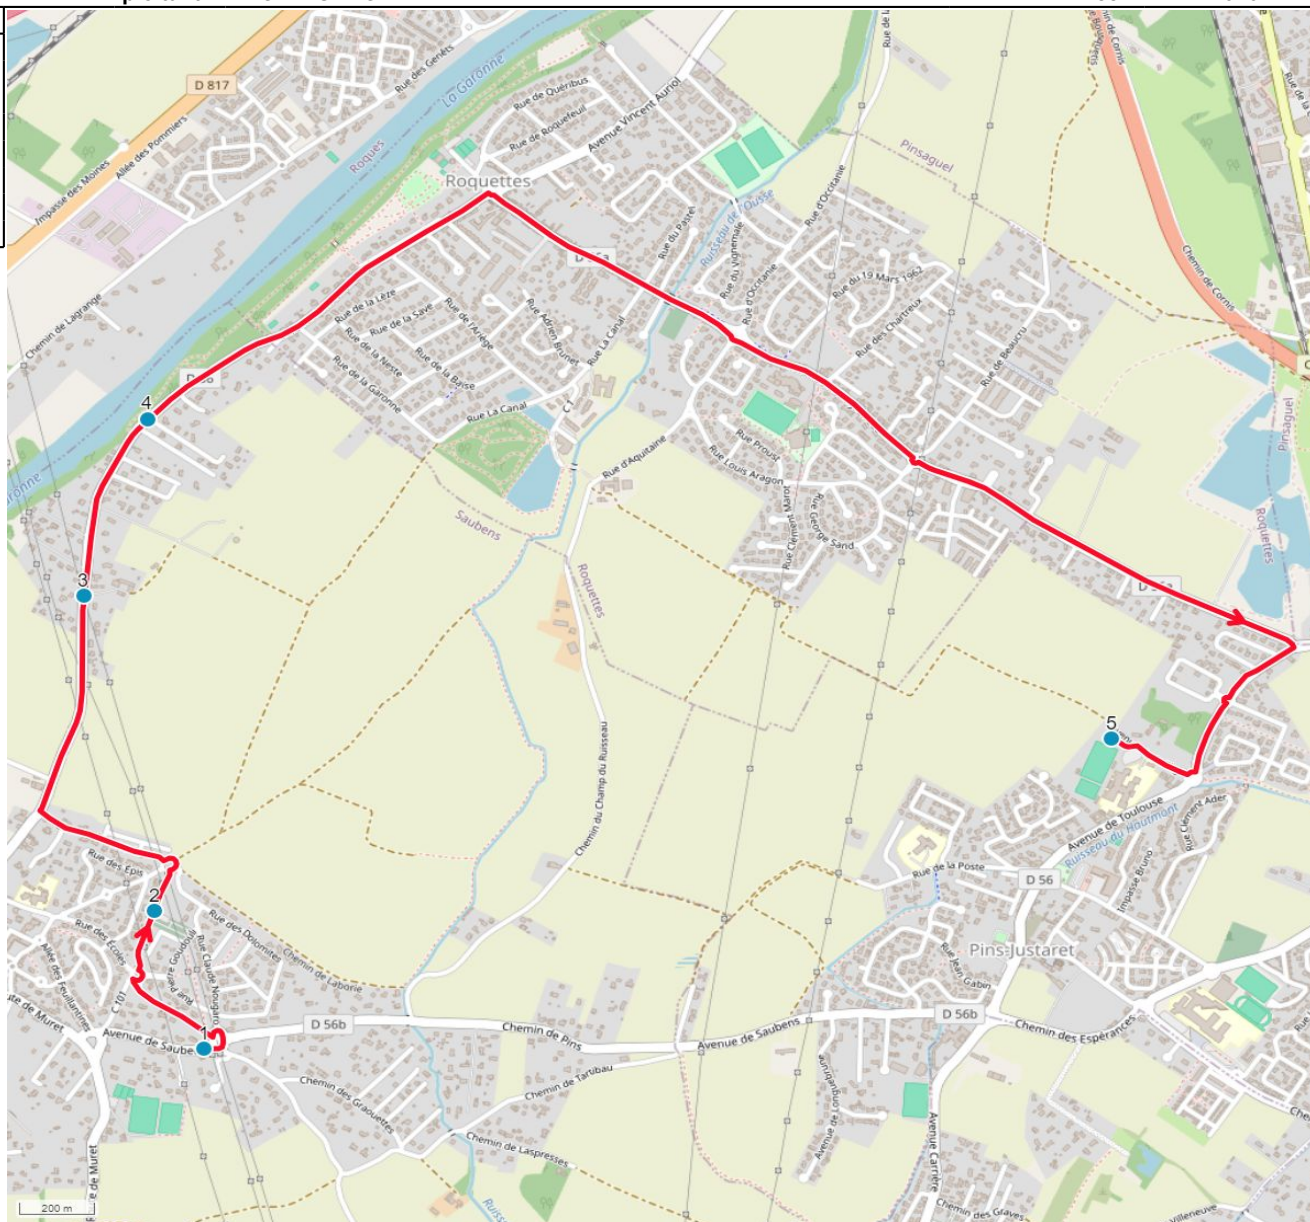

DIRECTION DES TRANSPORTS ET DES MOBILITES

Mise à jour : 16/09/2025	Ligne : SAUBENS-COLLEGE PINS JUSTARET	Ligne N° : S9152
Marché (année de notification-durée) : 2025-8	Titulaire : GRPT VERDIE AUTOCARS - KEOLIS GARONNE - TRANSPORTS GONZ	Km en charge : 6,9 km
Nombre de places assises : 63 pl	Exploitant : KEOLIS GARONNE	Année : 2016

ITINERAIRE INDICATIF (ALLER)	LMMeJV--
SAUBENS	
1. ABCDn1661 Beausson	08:03
2. Ch Mesple/Cimetière	08:04
3. AR Tisséo Le Trouil	08:05
ROQUETTES	
4. AR Tisséo Ch de Roquettes	08:06
PINS-JUSTARET	
5. Collège Daniel Sorano	08:20

DIRECTION DES TRANSPORTS ET DES MOBILITES

Mise à jour : 16/09/2025	Ligne : SAUBENS-COLLEGE PINS JUSTARET	Ligne N° : S9152
Marché (année de notification-durée) : 2025-8	Titulaire : GRPT VERDIE AUTOCARS - KEOLIS GARONNE - TRANSPORTS GONZ	Km en charge : 7,0 km
Nombre de places assises : 63 pl	Exploitant : KEOLIS GARONNE	Année : 2016

ITINERAIRE INDICATIF (RETOUR)	--Me----	LM-JV--
PINS-JUSTARET		
1. Collège Daniel Sorano	12:40	16:40
ROQUETTES		
2. AR Tisséo Ch de Roquettes	12:53	16:53
SAUBENS		
3. AR Tisséo Le Trouil	12:54	16:54
4. Ch Mesple/Cimetière	12:56	16:56
5. ABCDn1661 Beausson	12:57	16:57