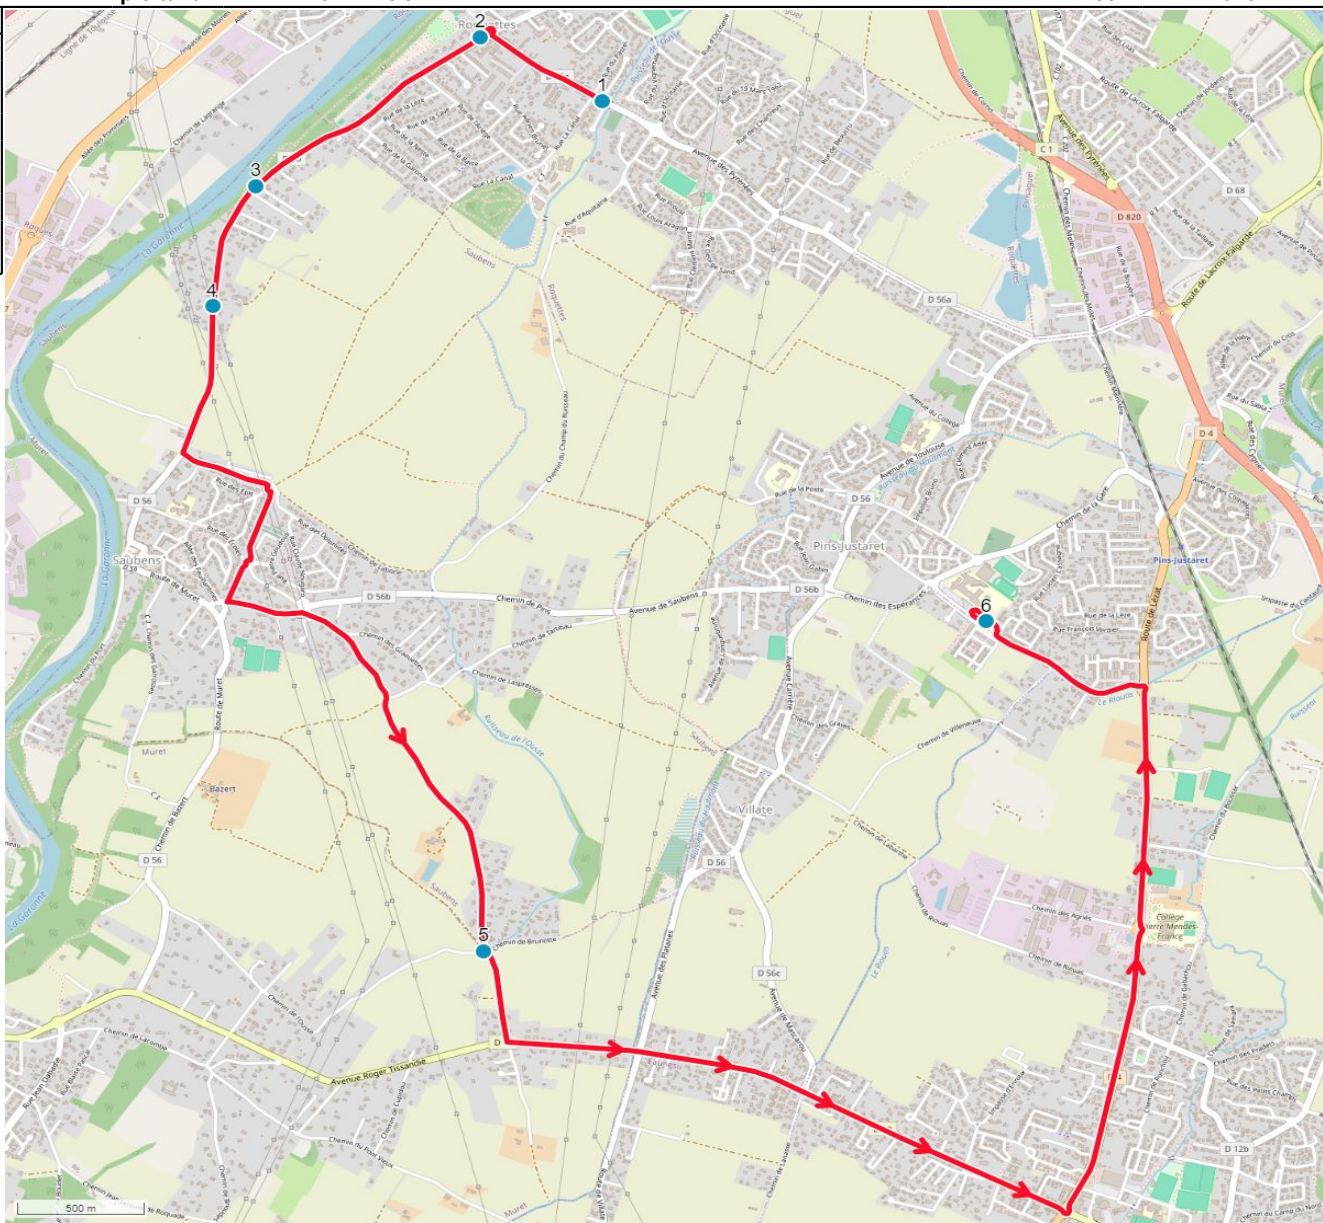

Mise à jour : 16/09/2025	Ligne : ROQUETTES-LYCEE PINS JUSTARET	Ligne N° : S9038
Marché (année de notification-durée) : 2025-8	Titulaire : GRPT VERDIE AUTOCARS - KEOLIS GARONNE - TRANSPORTS GONZ	Km en charge : 12,2 km
Nombre de places assises : 63 pl	Exploitant : TRANSPORTS GONZALES	Année : 2015

ITINERAIRE INDICATIF (ALLER)	LMMeJV--
ROQUETTES	
1. Av Pyrénées/AB Cimetière	07:15
2. Av Auriol/Ar Eglise	07:17
3. AR Tisséo Ch de Roquettes	07:23
SAUBENS	
4. AR Tisséo Le Trouil	07:24
5. Ch Chappuis/Pont Ousse/CR6	07:31
PINS-JUSTARET	
6. Lycée	07:50

DIRECTION DES TRANSPORTS ET DES MOBILITES

Mise à jour : 16/09/2025
Ligne : ROQUETTES-LYCEE PINS JUSTARET
Ligne N° : S9038
Marché (année de notification-durée) : 2025-8
Titulaire : GRPT VERDIE AUTOCARS - KEOLIS GARONNE - TRANSPORTS GONZ
Km en charge : 11,8 km
Nombre de places assises : 63 pl
Exploitant : TRANSPORTS GONZALES
Année : 2015

ITINERAIRE INDICATIF (RETOUR)	--Me----	LM-JV--
PINS-JUSTARET		
1. Lycée	12:10	18:05
SAUBENS		
2. Ch Chappuis/Pont Ousse/CR6	12:24	18:19
3. AR Tisséo Le Trouil	12:32	18:27
ROQUETTES		
4. AR Tisséo Ch de Roquettes	12:34	18:28
5. Av Auriol/Ar Eglise	12:38	18:33
6. Av Pyrénées/AB Cimetière	12:40	18:35