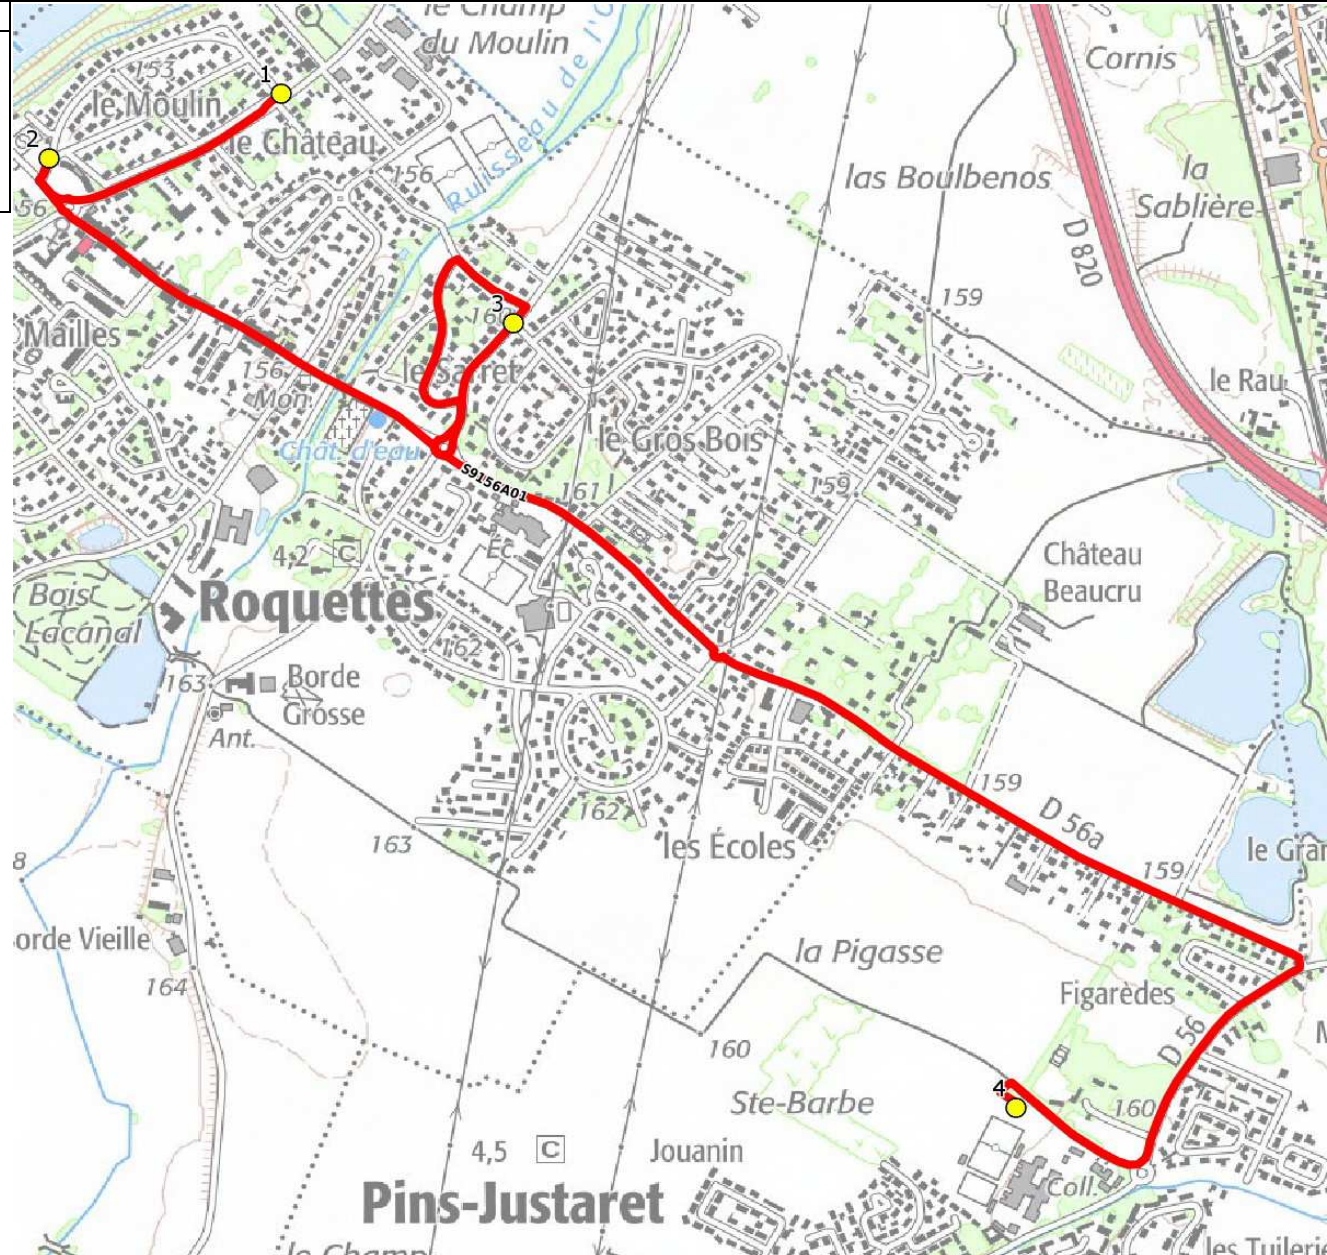

|   |  |                     |
|---|--|---------------------|
| Mise à jour : 01/08/2021                      | Ligne : ROQUETTES-COLLEGE PINS JUSTARET              | Ligne N° : S9156    |
| Marché (année de notification-durée) : 2021-7 | Transporteur : GRPT VERDIE AUTOCARS - COURET VOYAGES | Km en charge : 5 Km |
| Nombre de places assises : 63 pl              | Sous-traitant : VERDIE AUTOCARS                      | Année : 2016        |

| ITINERAIRE INDICATIF (ALLER) | LMMJV-- |
|------------------------------|---------|
| ROQUETTES                    |         |
| 1. ABCDn0870 Quéribus        | 08:08   |
| 2. Av Auriol/AB Eglise       | 08:10   |
| 3. ABCD 1021 Balaïtous       | 08:14   |
| PINS-JUSTARET                |         |
| 4. Collège Daniel Sorano     | 08:20   |

# DIRECTION DES TRANSPORTS

|   |  |   |
|---|--|---|
| Mise à jour : 01/08/2021<br>Marché (année de notification-durée) : 2021-7<br>Nombre de places assises : 63 pl | Ligne : ROQUETTES-COLLEGE PINS JUSTARET<br>Transporteur : GRPT VERDIE AUTOCARS - COURET VOYAGES<br>Sous-traitant : VERDIE AUTOCARS | Ligne N° : S9156<br>Km en charge : 5 Km<br>Année : 2016 |
|---|--|---|

| ITINERAIRE INDICATIF (RETOUR) | LM-JV-- | Merc  |
|-------------------------------|---------|-------|
| PINS-JUSTARET                 |         |       |
| 1. Collège Daniel Sorano      | 16:40   | 12:40 |
| ROQUETTES                     |         |       |
| 2. ABCD 1021 Balaïtous        | 16:46   | 12:46 |
| 3. Av Auriol/AB Eglise        | 16:50   | 12:50 |
| 4. ABCDn0870 Quéribus         | 16:52   | 12:52 |