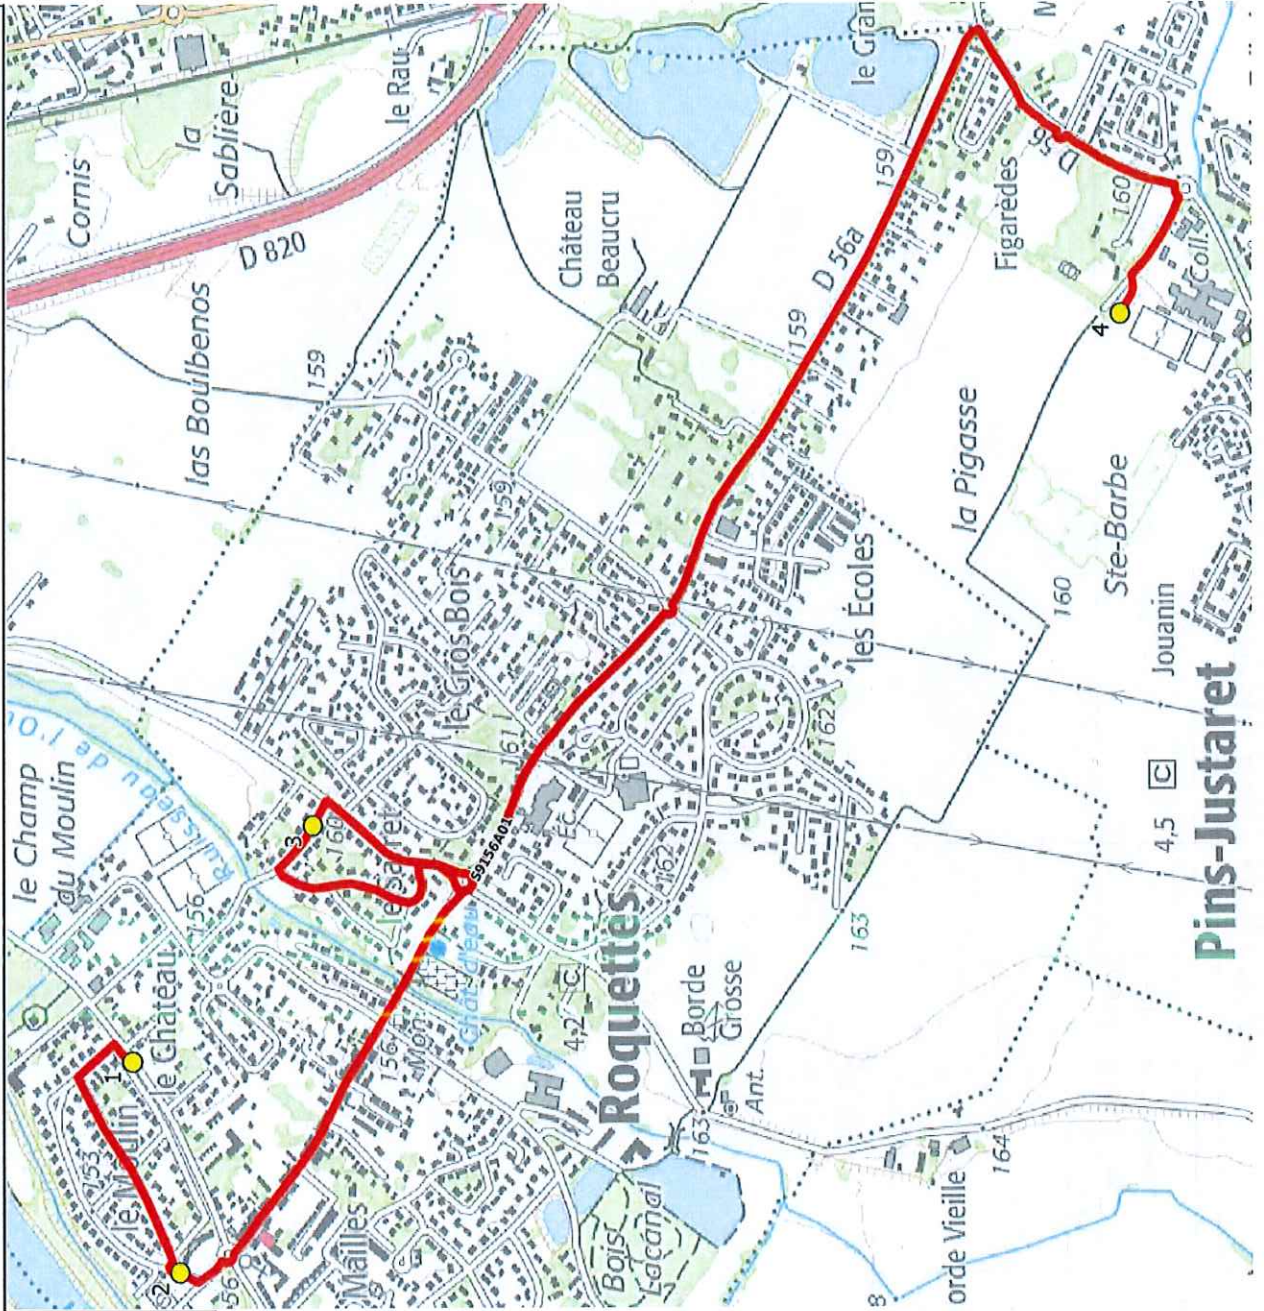

Mise à jour : 21/02/2024
 Marché (année de notification-durée) : 2021-7
 Nombre de places assises : 63 pl

Ligne : ROQUETTES-COLLEGE PINS JUSTARET
 Transporteur : GRPT VERDIE AUTOCARS - COURET VOYAGES
 Sous-traitant : VERDIE AUTOCARS

Ligne N° : S9156
 Km en charge : 5 Km
 Année : 2016

ITINERAIRE INDICATIF (ALLER)	LMMJV-
ROQUETTES	
1. 8 AV Vicent Auriol	08:08
2. Av Aurioli/AB Eglise	08:10
3. Rue du Pic du Midi	08:14
PINS-JUSTARET	
4. Collège Daniel Sorano	08:20

Pins-Justaret

DIRECTION DES TRANSPORTS

Mise à jour : 21/02/2024
 Ligne : ROQUETTES-COLLEGE PINS JUSTARET
 Ligne N° : S9156
 Marché (année de notification-durée) : 2021-7
 Transporteur : GRPT VERDIE AUTOCARS - COURET VOYAGES
 Km en charge : 5 Km
 Nombre de places assises : 63 pl
 Sous-traitant : VERDIE AUTOCARS
 Année : 2016

ITINERAIRE INDICATIF (RETOUR)	LM-JV--	Merc
PINS-JUSTARET		
1. Collège Daniel Sorano	16:40	12:40
ROQUETTES		
2. Rue du Pic du Midi	16:46	12:46
3. 8 AV Vicent Auriol	16:50	12:50
4. AV Auriol/AB Eglise	16:52	12:52