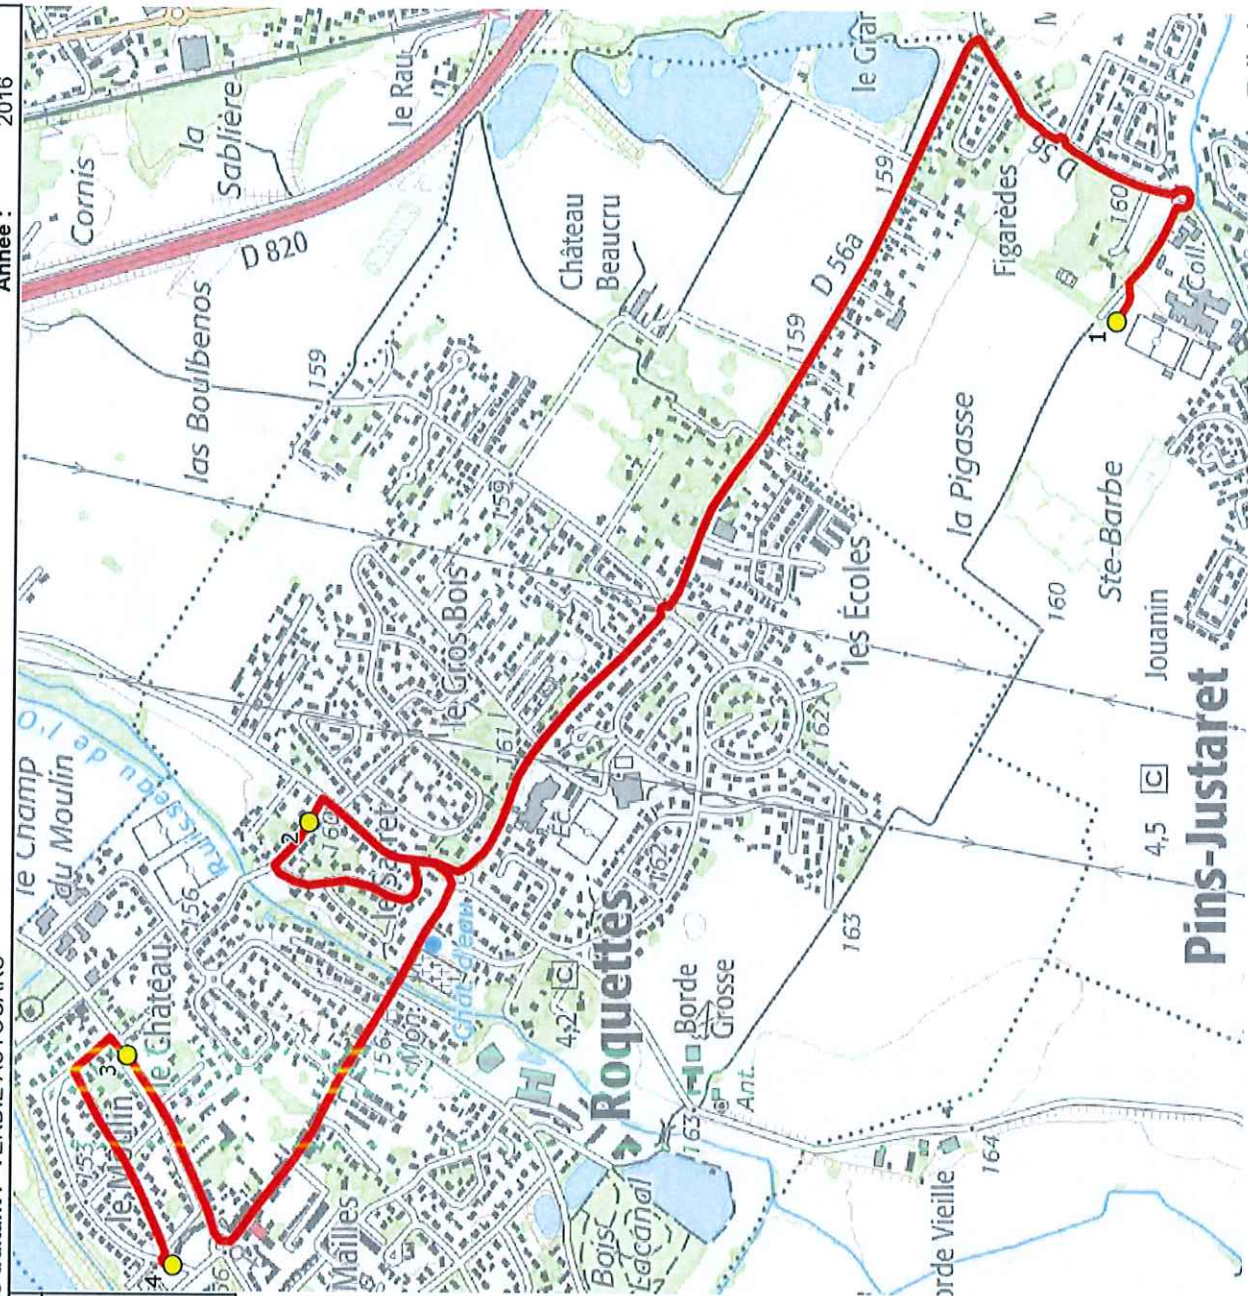

Mise à jour : 21/02/2024
 Marché (année de notification-durée) : 2021-7
 Nombre de places assises : 63 pl

Ligne : ROQUETTES-COLLEGE PINS JUSTARET
 Transporteur : GRPT VERDIE AUTOCARS - COURET VOYAGES
 Sous-traitant : VERDIE AUTOCARS

Ligne N° : S9156
 Km en charge : 5 Km
 Année : 2016

ITINERAIRE INDICATIF (ALLER)	LMMJV-
ROQUETTES	
1. 8 AV Vicent Auriol	08:08
2. Av Aurioli/AB Eglise	08:10
3. Rue du Pic du Midi	08:14
PINS-JUSTARET	
4. Collège Daniel Sorano	08:20

Pins-Justaret

DIRECTION DES TRANSPORTS

Mise à jour : 21/02/2024
 Ligne : ROQUETTES-COLLEGE PINS JUSTARET
 Ligne N° : S9156
 Marché (année de notification-durée) : 2021-7
 Transporteur : GRPT VERDIE AUTOCARS - COURET VOYAGES
 Km en charge : 5 Km
 Nombre de places assises : 63 pl
 Sous-traitant : VERDIE AUTOCARS
 Année : 2016

ITINERAIRE INDICATIF (RETOUR)	LM-JV--	Merc
PINS-JUSTARET		
1. Collège Daniel Sorano	16:40	12:40
ROQUETTES		
2. Rue du Pic du Midi	16:46	12:46
3. 8 AV Vicent Auriol	16:50	12:50
4. AV Auriol/AB Eglise	16:52	12:52