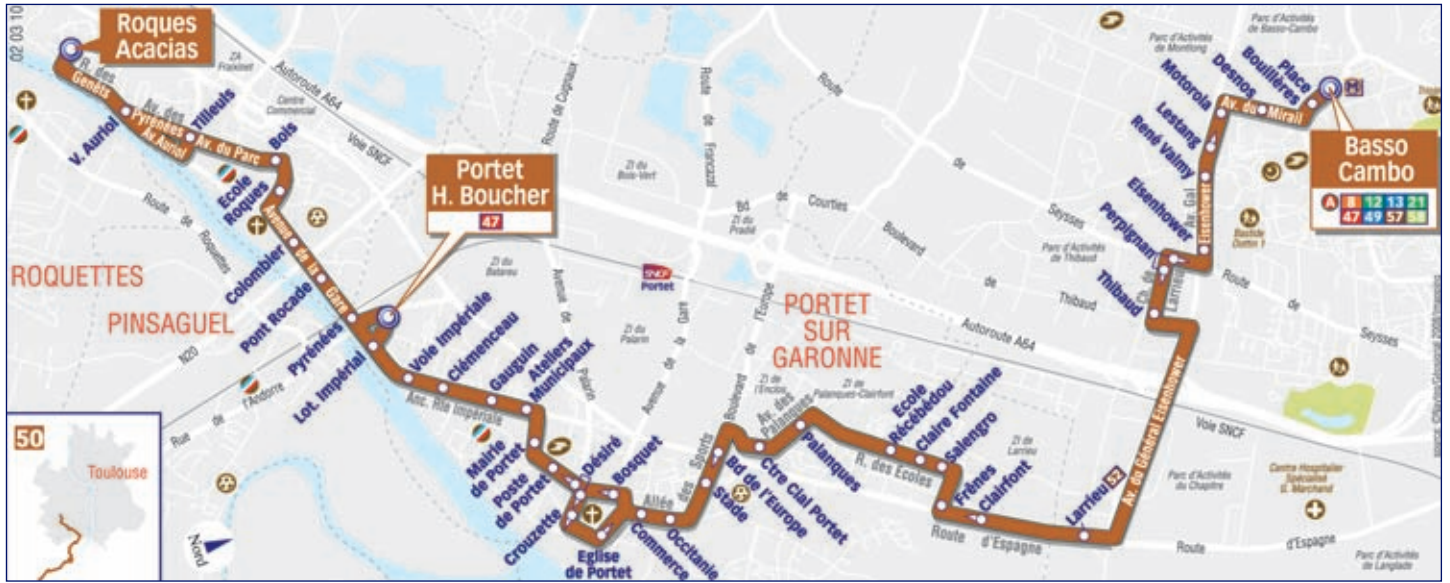

Ligne 50

DIRECTION PORTET H. BOUCHER OU ROQUES ACACIAS

Horaires valables du 31 août 2009 au 27 juin 2010

Bus climatisé

Lundi à vendredi

Basso Cambo	06.45	07.00	07.10	07.40	08.00	08.15	08.30	08.45	09.00	09.25	10.05	10.11	10.44	11.20	11.40	11.55	12.15	12.25
Thibaud	06.50	07.05	07.15	07.45	08.05	08.20	08.35	08.50	09.05	09.29	10.09	10.15	10.48	11.24	11.44	11.59	12.19	12.29
Palanques	06.58	07.13	07.24	07.54	08.14	08.29	08.43	08.58	09.13	09.37	10.17	10.23	10.56	11.32	11.54	12.09	12.29	12.39
Lotissement Impérial	07.07	07.22	07.34	08.04	08.24	08.39	08.54	09.09	09.23	09.47	10.27	10.33	11.06	11.42	12.03	12.18	12.36	12.47
Portet H. Boucher	07.08	—	07.36	08.06	08.26	08.41	—	09.11	09.25	09.49	—	10.35	11.08	11.44	12.04	12.19	—	12.48
Roques Acacias	—	07.30	—	—	—	—	09.02	—	—	—	10.35	—	—	—	—	—	12.44	—

Basso Cambo	12.50	13.40	13.50	14.00	14.10	14.35	15.00	15.20	15.37	15.45	16.10	16.35	17.00	17.23	17.50	18.10	18.25	18.55
Thibaud	12.54	13.45	13.55	14.05	14.15	14.39	15.04	15.24	15.41	15.49	16.16	16.41	17.08	17.31	17.57	18.17	18.32	18.59
Palanques	13.01	13.53	14.03	14.13	14.23	14.49	15.14	15.34	15.51	15.59	16.26	16.51	17.18	17.41	18.10	18.30	18.43	19.06
Lotissement Impérial	13.13	14.03	14.13	14.23	14.34	14.58	15.23	15.44	16.01	16.09	16.36	17.01	17.30	17.51	18.20	18.40	18.52	19.15
Portet H. Boucher	13.14	14.05	14.15	14.25	—	14.59	15.24	15.45	—	16.10	—	17.32	—	—	18.41	—	—	19.16
Roques Acacias	—	—	—	—	14.42	—	—	—	16.09	—	16.44	17.09	—	17.59	18.28	—	19.00	—